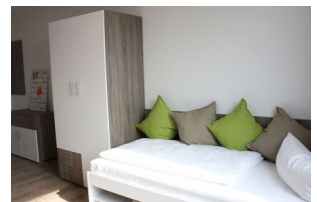

- Wi-Fi gratuït
- Esmorzar a la cafeteria GLS

Apartament Al Campus

Apartamento al campus GLS.

- Cuina totalment equipada
- Bany en suite
- Wi-fi
- TV
- Telèfon
- Tovalloles
- Roba de llit
- Esmorzar inclòs a la cafeteria GLS

Tower Apartment In Hotel Oderberger

Tower studio individual, incluye:

- Máquina de te y café
- WiFi
- TV
- Teléfono
- Esmorzar buffet a la cafeteria GLS

Família Amb Mitja Pensió

Habitació individual a casa d'alemanys.

- Cuina compartida
- Bany compartit
- Clau pròpia
- Wi-Fi
- Mitja pensió
- Tovalloles
- Roba de llit

Low Budget Studios

Si prefieres tener tu propio apartamento en Berlín, esta es definitivamente la opción más barata. Apartamentos tipo estudio en una residencia de estudiantes moderna, habitada principalmente por estudiantes que van a la universidad en Berlín.

- Habitación individual
- Cocina totalmente equipada
- Baño
- TV, WiFi

Activitats